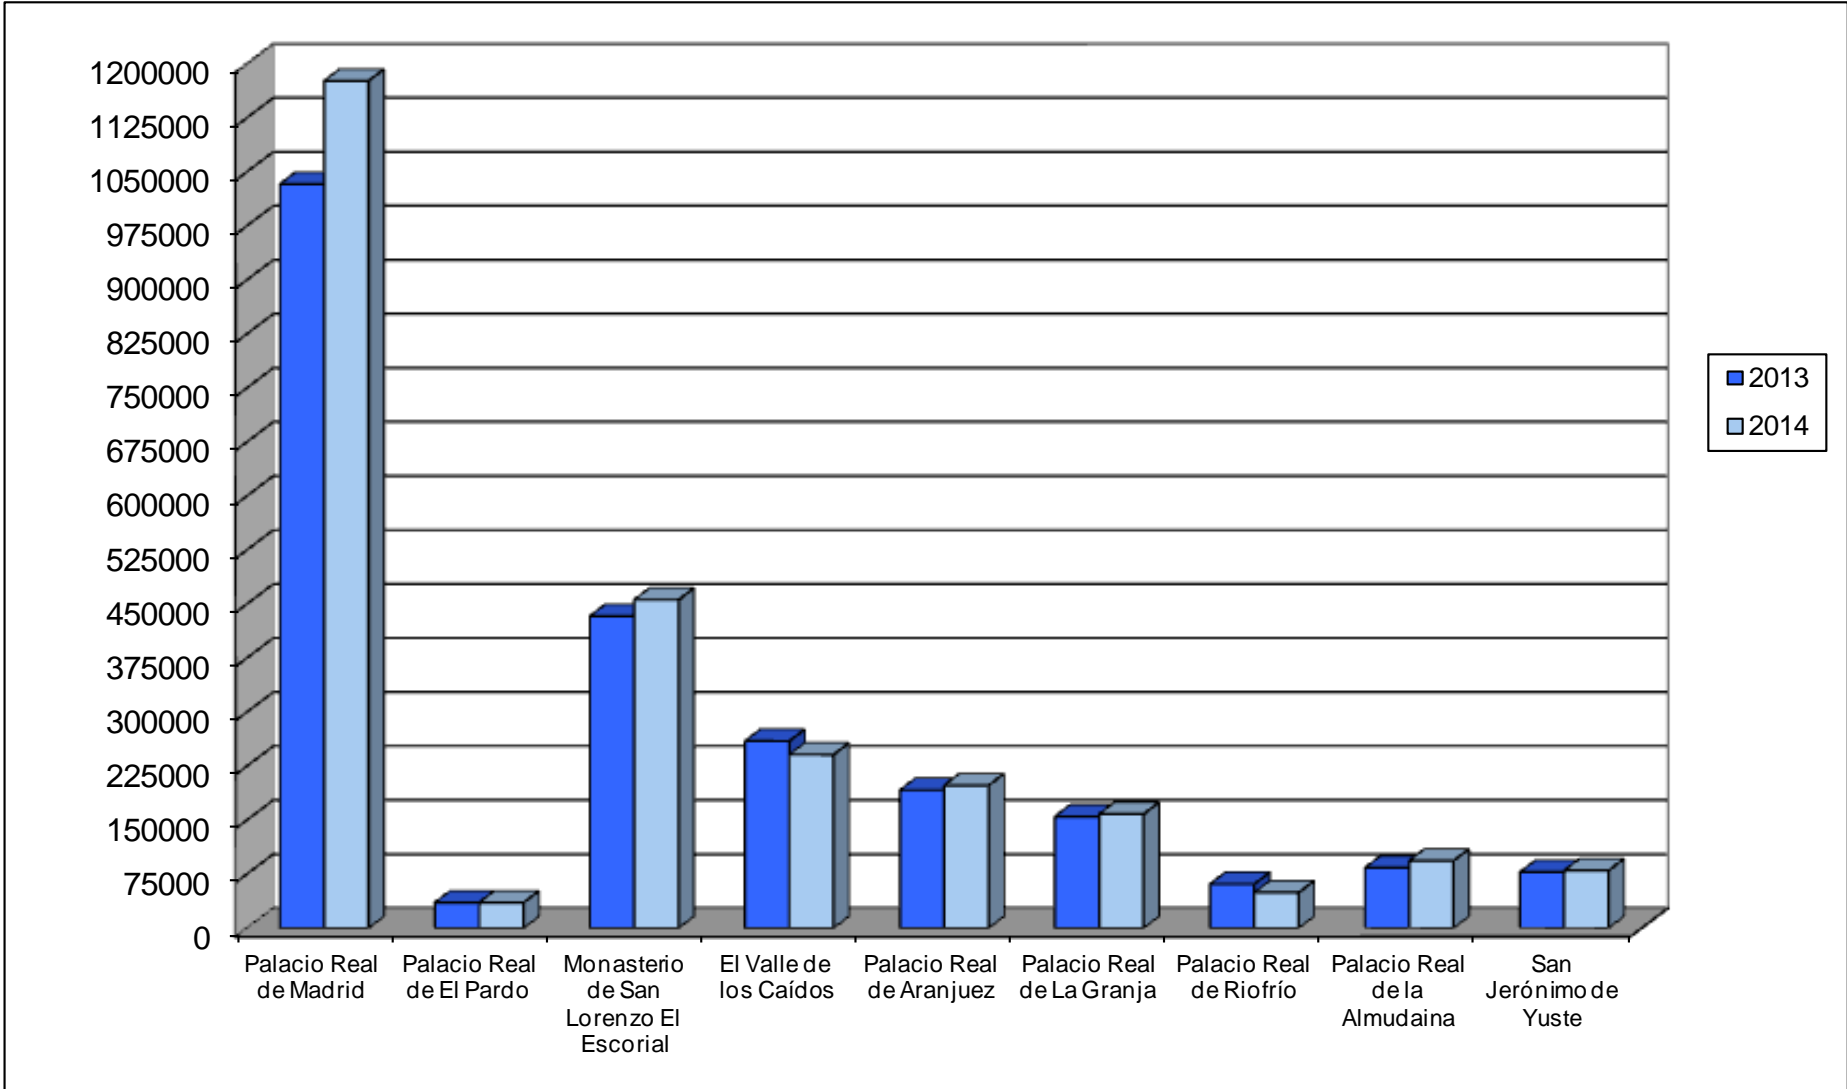

VISITANTES A LOS MUSEOS DE PATRIMONIO NACIONAL
(Datos a 31 de diciembre de 2014)

	Enero/Junio 2014	Julio 2014	Agosto 2014	Septiembre 2014	Acumulado 2014	Acumulado 2013	Diferencia Absoluta	Diferencia %
REALES SITIOS								
Palacio Real de Madrid	555.350	116.226	123.414	109.301	1.176.243	1.032.976	143.267	13,87%
Real Sitio de El Pardo	22.653	3.162	4.632	3.728	45.242	45.154	88	0,19%
Palacio Real de El Pardo	17.995	2.381	3.399	2.856	35.438	35.479	-41	-0,12%
Casita de El Pardo	4.658	781	1.233	872	9.804	9.675	129	1,33%
Real Sitio de San Lorenzo de El Escorial	227.651	42.541	53.263	44.300	466.909	450.752	16.157	3,58%
Monasterio de San Lorenzo El Escorial	219.835	42.093	52.415	43.701	455.754	433.175	22.579	5,21%
Casita del Príncipe o de Abajo	5.013	415	765	563	8.082	11.082	-3.000	-27,07%
Casita del Infante o de Arriba	2.803	33	83	36	3.073	6.495	-3.422	-52,69%
El Valle de los Caídos	116.377	21.838	30.756	20.677	240.837	259.591	-18.754	-7,22%
Real Sitio de Aranjuez	141.068	16.998	24.809	21.333	270.682	271.355	-673	-0,25%
Palacio Real de Aranjuez	101.889	12.615	17.287	16.144	198.155	191.631	6.524	3,40%
Real Casa del Labrador	6.262	1.302	2.078	1.181	14.222	13.265	957	7,21%
Museo de Falúas Reales	32.917	3.081	5.444	4.008	58.305	66.459	-8.154	-12,27%
Real Sitio de La Granja y Riofrío	126.635	35.100	47.314	16.463	275.541	305.104	-29.563	-9,69%
Palacio Real de La Granja	74.038	13.972	22.835	12.604	158.249	154.939	3.310	2,14%
Fuentes Jardines de La Granja	24.248	17.163	16.729	0	61.952	83.434	-21.482	-25,75%
Palacio de Riofrío	25.636	3.394	6.765	3.358	49.212	61.067	-11.855	-19,41%
Peaje vehículos bosque Riofrío	2.713	571	985	501	6.128	5.664	464	8,19%
Real Sitio de La Almodaina	39.072	13.612	14.578	10.005	93.631	83.636	9.995	11,95%
Monasterio de San Jerónimo de Yuste	42.583	6.134	11.876	5.633	79.885	77.578	2.307	2,97%
TOTAL	1.271.389	255.611	310.642	231.440	2.648.970	2.526.146	122.824	4,86%
REALES PATRONATOS								
Monasterio de Las Descalzas Reales (Madrid)	23.635	4.008	4.291	4.495	49.563	46.533	3.030	6,51%
Monasterio de La Encarnación (Madrid)	7.091	923	1.183	1.100	14.045	14.499	-454	-3,13%
Monasterio de Las Huelgas (Burgos)	26.857	5.938	9.869	6.290	64.086	62.756	1.330	2,12%
Monasterio de Sta.Clara de Tordesillas (Valladolid)	12.027	1.636	3.424	2.133	25.031	26.492	-1.461	-5,51%
TOTAL	69.610	12.505	18.767	14.018	152.725	150.280	2.445	1,63%
TOTAL VISITANTES	1.340.999	268.116	329.409	245.458	2.801.695	2.676.426	125.269	4,68%

VISITANTES A LOS MUSEOS DE PATRIMONIO NACIONAL
(Datos a 31 de diciembre de 2014)